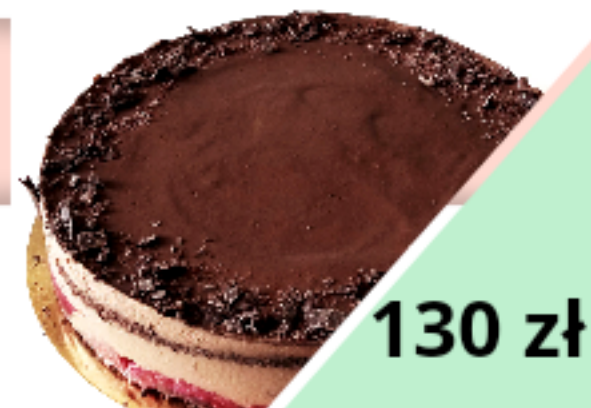

Torcik czekoladowy z wiśniami

130 zł